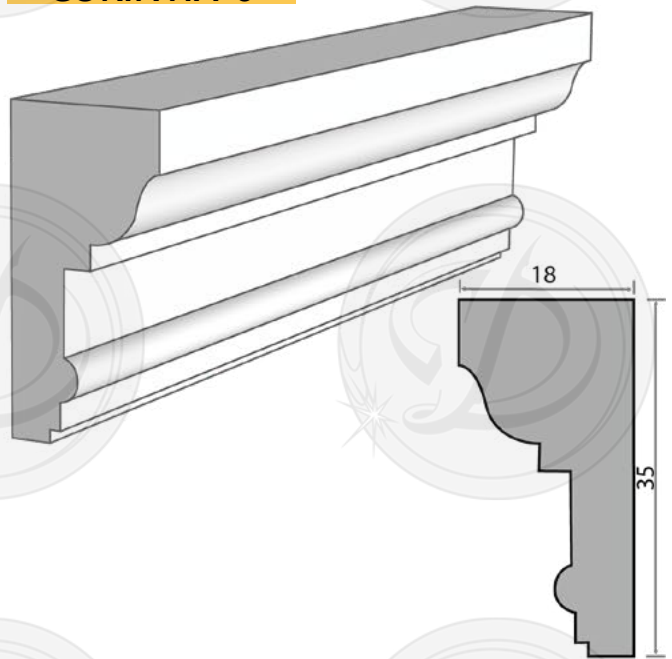

CORINTIA-6