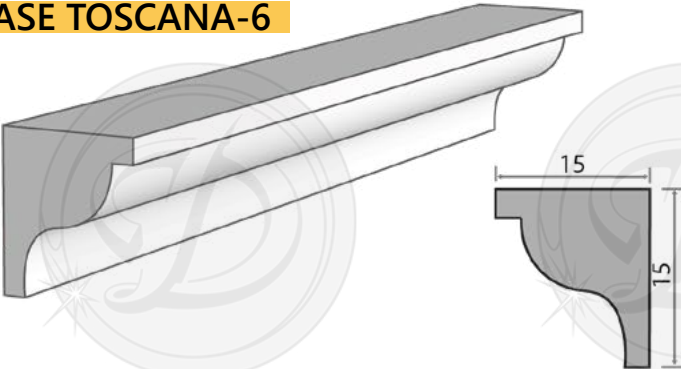

BASE TOSCANA-6