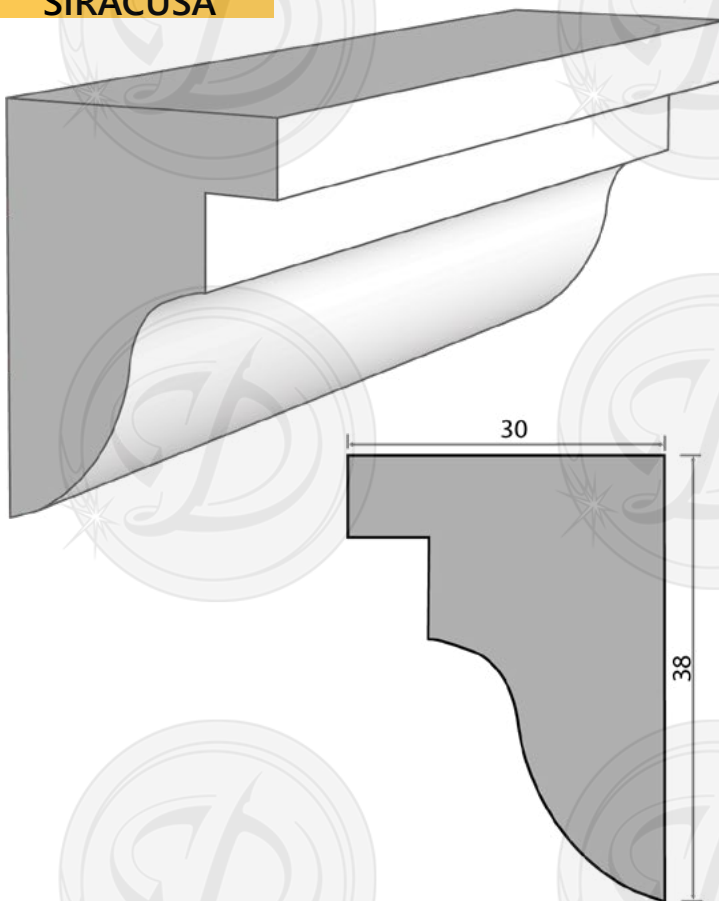

ARAGON

PERURGIA

SIRACUSA