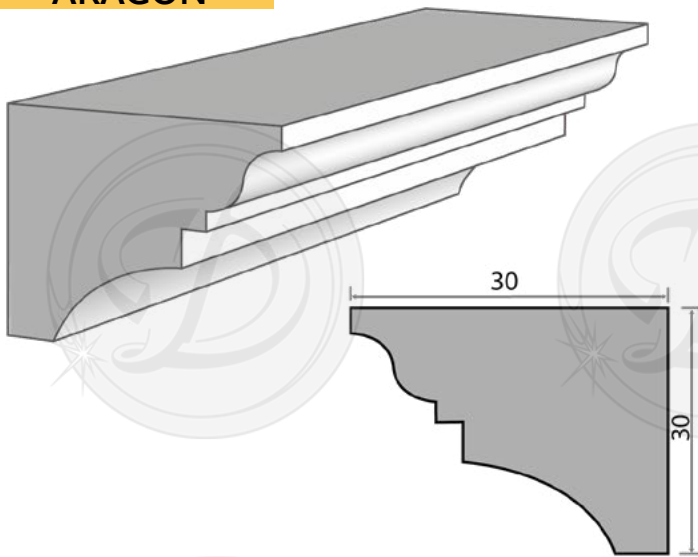

ARAGON

PERURGIA

SIRACUSA