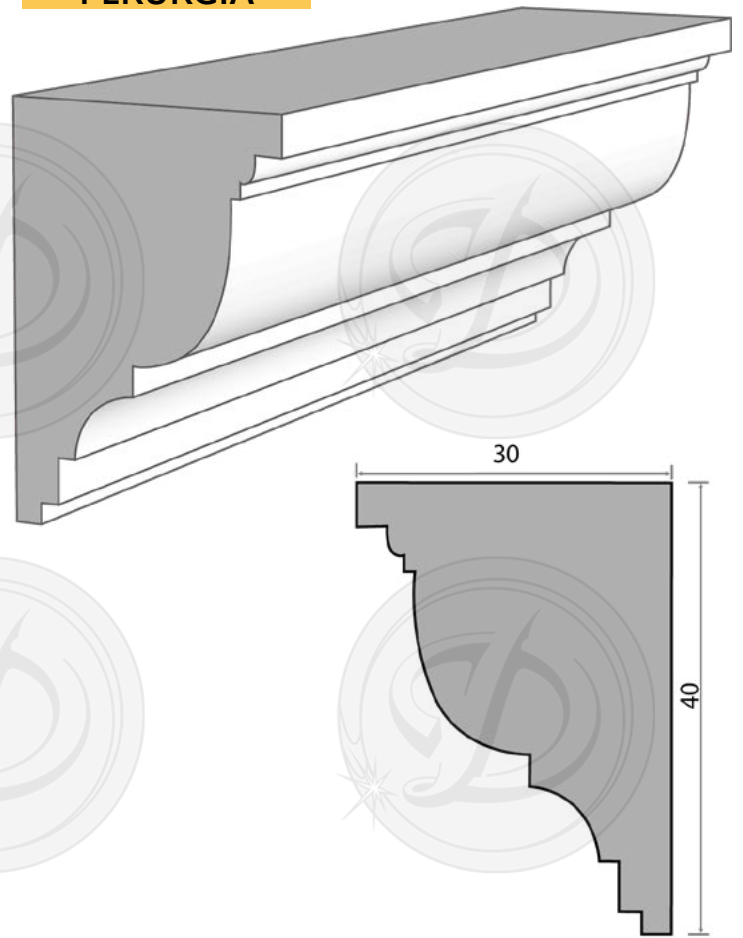

ARAGON

PERURGIA

SIRACUSA